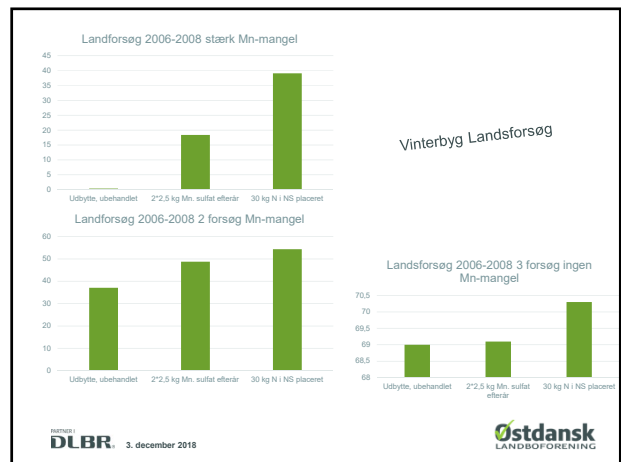

12 forsøg med efterråsgødskning af vinterhvede 2017/18

Led	Metode/type efterår	Efterår		Forår	UDBYTTE hkg kerne	
		Kg N/ha	Kg P/ha			Kg N/ha
1	-	-	-	13	77,5 b	
2	75 kg Diammoniumfosfat	13	15		80,6 a	
3	64 kg Svovlsur ammoniak	13	0		79,0 ab	
4	38 kg Diammoniumfosfat	7	8	7	80,7 a	
					LSD1=1.7	

- I 4 ud af 12 enkeltforsøg var der signifikante effekter
- Led 2- Merudbytte for 75 kg diammoniumfosfat: 3 forsøg
- Led 3- Merudbytte for 64 kg svovlsur ammoniak: 2 forsøg
- Led 4- Merudbytte for 38 kg diammoniumfosfat: 1 forsøg

SEGES

3. december 2018