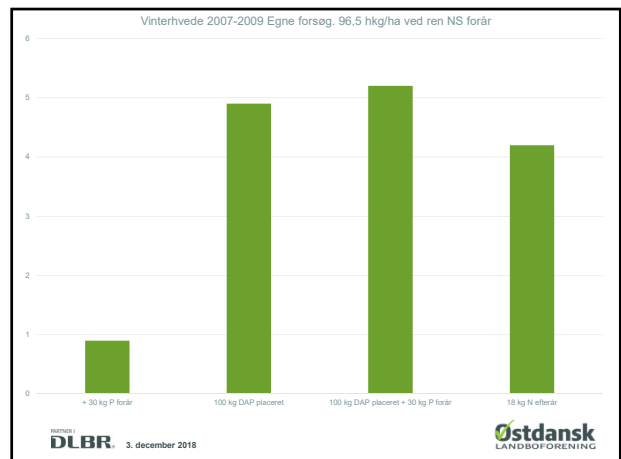

Østdansk
LANDBOFORENING

Placering af gødning til korn

- N-forsyning fra vækststart
- P er immobilt, afgørende for rodudvikling og sideskud
- K sikrer overvintring på sandjord
- Surtvirkende gødninger frigiver Mangan
- Placering 5 cm under og 5 cm ved siden af rækken
- Samsåning giver i mange tilfælde samme effekt

PARTNER I
DLBR. 3. december 2018

Østdansk
LANDBOFORENING

12 forsøg med efterråsgødskning af vinterhvede 2017/18

Led	Metode/type efterår	Efterår		Forår	UDBYTTE hkg kerne
		Kg N/ha	Kg P/ha		
1	-	-	-	13	77,5 b
2	75 kg Diammoniumfosfat	13	15		80,6 a
3	64 kg Svovlsur ammoniak	13	0		79,0 ab
4	38 kg Diammoniumfosfat	7	8	7	80,7 a
					LSD1=1.7