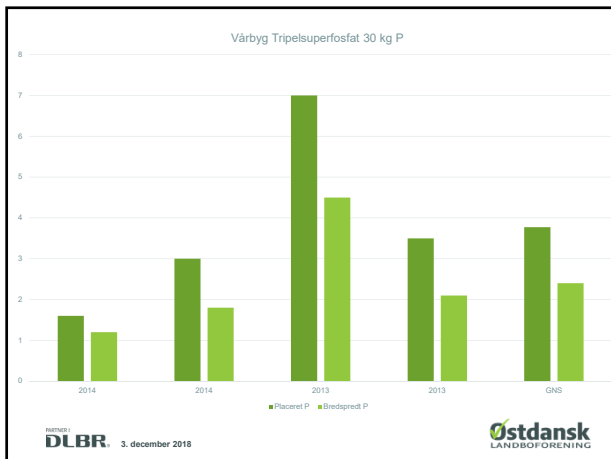

- I 4 ud af 12 enkeltforsøg var der signifikante effekter
- Led 2- Merudbytte for 75 kg diammoniumfosfat: 3 forsøg
- Led 3- Merudbytte for 64 kg svovlsur ammoniak: 2 forsøg
- Led 4- Merudbytte for 38 kg diammoniumfosfat: 1 forsøg

SEGES

3. december 2018

Vintersæd placeringseffekt

- Placer N og P
- Placer ca 15 kg N og max 30
- Lidt P er bedre end ingen P
- Placer trygt hele P mængden
- Forebyg Mn-mangel:
 - DAP (NP 18-20-0)
 - Svovlsur Ammoniak (NS 21-24)

Samsåning er OK alternativ

Østdansk Landboforening logo

Vårbyg placeringseffekt

- Placer N og P
- Placer mindst 30 kg N
- Placer P ved lave P-tal
- Forebyg Mn-mangel:
 - DAP (NP 18-20-0)
 - Svovlsur Ammoniak (NS 21-24)