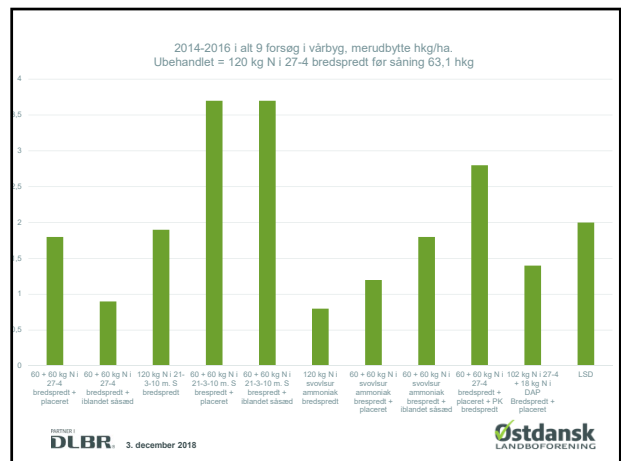

- I 4 ud af 12 enkeltforsøg var der signifikante effekter
- Led 2- Merudbytte for 75 kg diammoniumfosfat: 3 forsøg
- Led 3- Merudbytte for 64 kg svovlsur ammoniak: 2 forsøg
- Led 4- Merudbytte for 38 kg diammoniumfosfat: 1 forsøg

SEGES

3. december 2018

Vintersæd placeringseffekt

- Placer N og P
- Placer ca 15 kg N og max 30
- Lidt P er bedre end ingen P
- Placer trygt hele P mængden
- Forebyg Mn-mangel:
 - DAP (NP 18-20-0)
 - Svovlsur Ammoniak (NS 21-24)

Samsåning er OK alternativ

Østdansk Landboforening logo

Vårbyg placeringseffekt

- Placer N og P
- Placer mindst 30 kg N
- Placer P ved lave P-tal
- Forebyg Mn-mangel:
 - DAP (NP 18-20-0)
 - Svovlsur Ammoniak (NS 21-24)