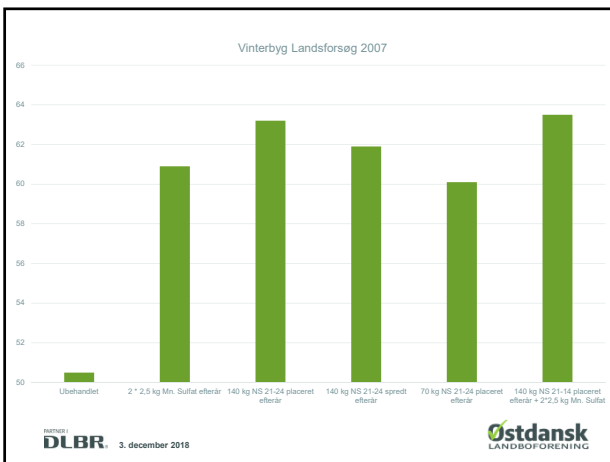

12 forsøg med efterråsgødskning af vinterhvede 2017/18

Led	Metode/type efterår	Efterår		Forår	UDBYTTE hkg kerne	
		Kg N/ha	Kg P/ha			Kg N/ha
1	-	-	-	13	77,5 b	
2	75 kg Diammoniumfosfat	13	15		80,6 a	
3	64 kg Svovlsur ammoniak	13	0		79,0 ab	
4	38 kg Diammoniumfosfat	7	8	7	80,7 a	
					LSD1=1.7	

- I 4 ud af 12 enkeltforsøg var der signifikante effekter
- Led 2- Merudbytte for 75 kg diammoniumfosfat: 3 forsøg
- Led 3- Merudbytte for 64 kg svovlsur ammoniak: 2 forsøg
- Led 4- Merudbytte for 38 kg diammoniumfosfat: 1 forsøg

SEGES

3. december 2018