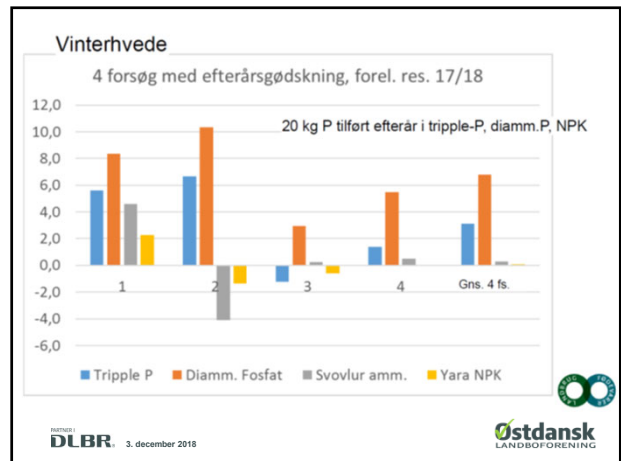

Østdansk
LANDBOFORENING

Placering af gødning til korn

- N-forsyning fra vækststart
- P er immobilt, afgørende for rodudvikling og sideskud
- K sikrer overvintring på sandjord
- Surtvirkende gødninger frigiver Mangan
- Placering 5 cm under og 5 cm ved siden af rækken
- Samsåning giver i mange tilfælde samme effekt

PARTNER I
DLBR. 3. december 2018

Østdansk
LANDBOFORENING

12 forsøg med efterråsgødskning af vinterhvede 2017/18

Led	Metode/type efterår	Efterår		Forår	UDBYTTE hkg kerne
		Kg N/ha	Kg P/ha		
1	-	-	-	13	77,5 b
2	75 kg Diammoniumfosfat	13	15		80,6 a
3	64 kg Svovlsur ammoniak	13	0		79,0 ab
4	38 kg Diammoniumfosfat	7	8	7	80,7 a
					LSD1=1.7

- I 4 ud af 12 enkeltforsøg var der signifikante effekter
- Led 2- Merudbytte for 75 kg diammoniumfosfat: 3 forsøg
- Led 3- Merudbytte for 64 kg svovlsur ammoniak: 2 forsøg
- Led 4- Merudbytte for 38 kg diammoniumfosfat: 1 forsøg

SEGES

3. december 2018

Vintersæd placeringseffekt

- Placer N og P
- Placer ca 15 kg N og max 30
- Lidt P er bedre end ingen P
- Placer trygt hele P mængden
- Forebyg Mn-mangel:
 - DAP (NP 18-20-0)
 - Svovlsur Ammoniak (NS 21-24)